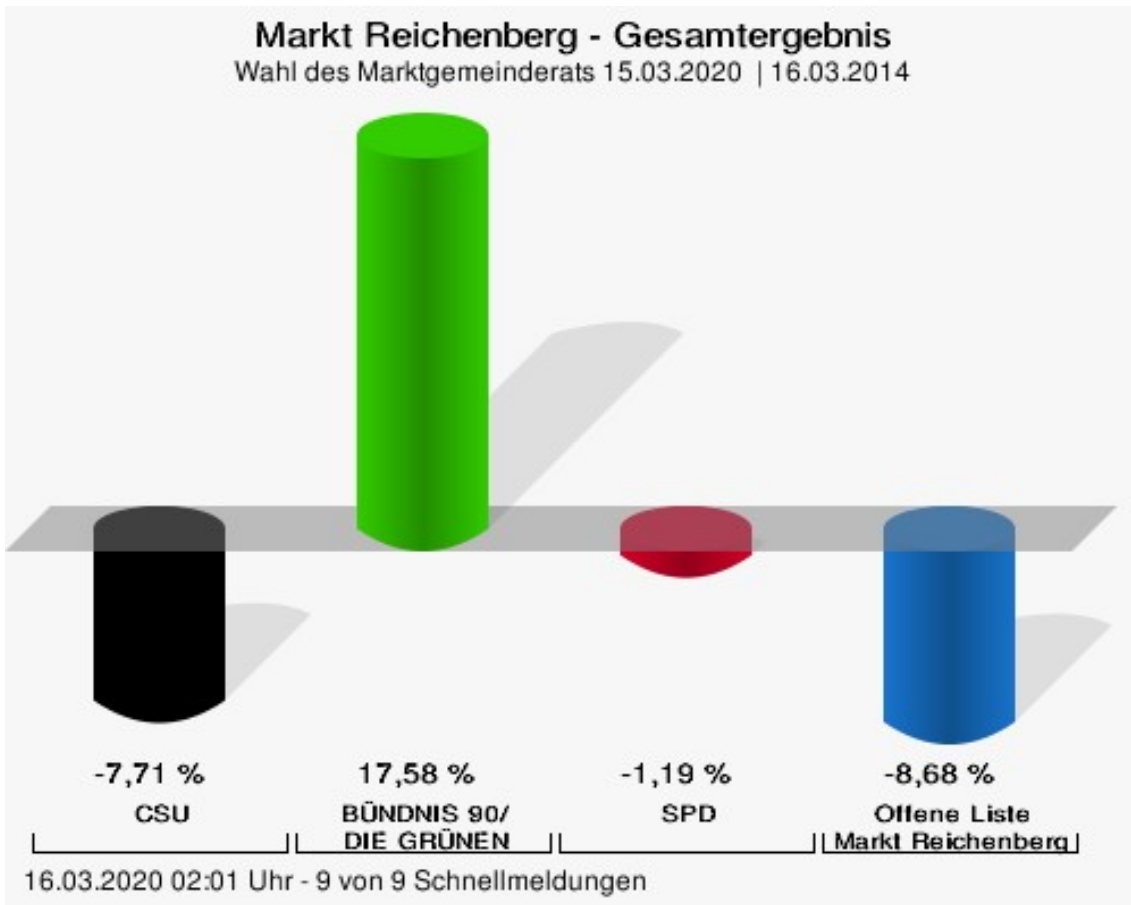

CSU = Christlich-Soziale Union in Bayern e.V.
SPD = Sozialdemokratische Partei Deutschlands