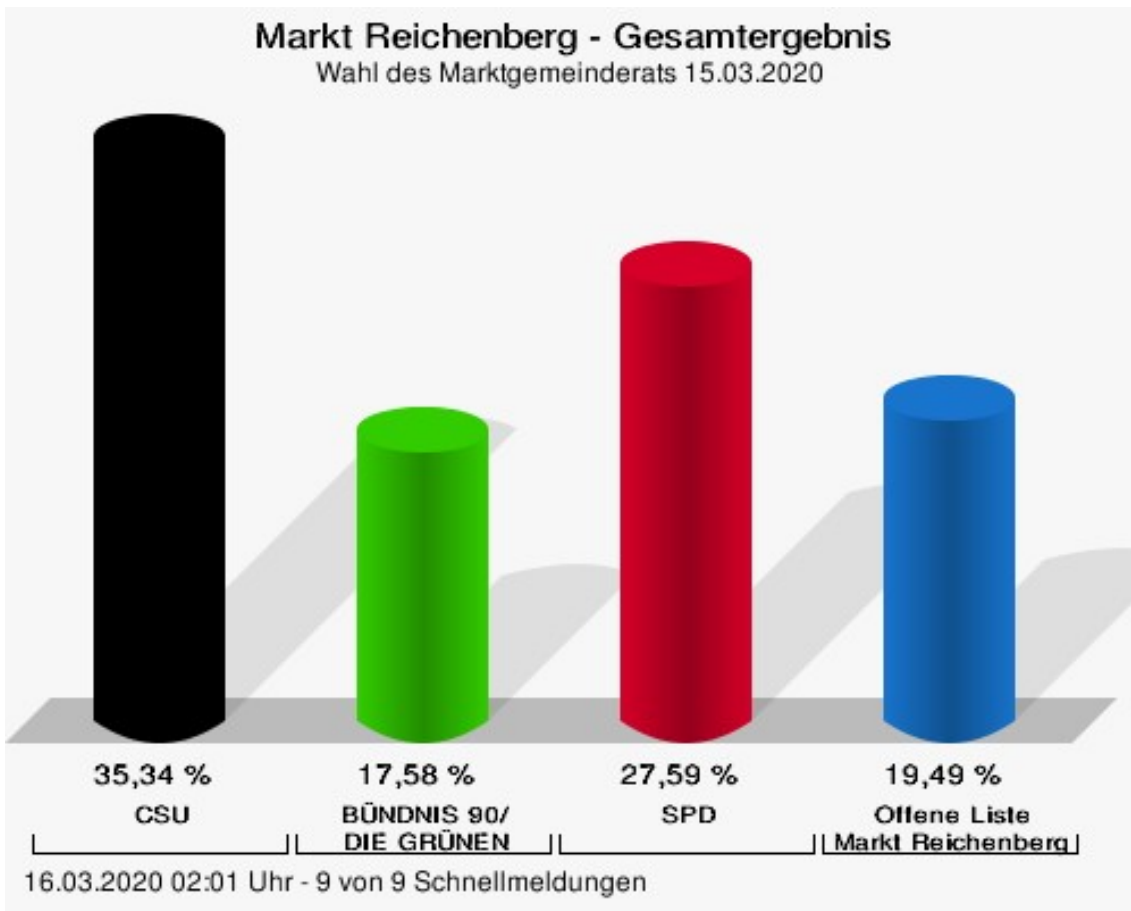

## Wahl des Marktgemeinderats 15.03.2020 Markt Reichenberg

	Anzahl	Prozent
CSU	12.676	35,34 %
Judith Tewes, CSU	1.707	13,47 %
Franziska Weigand-Weiß, CSU	684	5,40 %
Babette von Seydlitz-Wolffskeel, CSU	1.136	8,96 %
Sigrid Kranz, CSU	1.389	10,96 %
Tobias Schoch, CSU	1.520	11,99 %
Andreas Dworschak, CSU	1.184	9,34 %
Hartmut Glaser, CSU	740	5,84 %
Mike Mancik, CSU	503	3,97 %
Dr. Till Danckworth, CSU	466	3,68 %
Karsten Ott, CSU	588	4,64 %
Friedbert Mark, CSU	373	2,94 %
Hubert Engelhardt, CSU	369	2,91 %
Stefan Schmollinger, CSU	224	1,77 %
Reinhold Schlosser, CSU	807	6,37 %
Tobias Kranz, CSU	617	4,87 %
Elke Tell, CSU	369	2,91 %
GRÜNE	6.308	17,58 %
Daniel Philipp, GRÜNE	1.842	29,20 %
Annette Schuhmann, GRÜNE	1.011	16,03 %
Andreas Kolb, GRÜNE	1.015	16,09 %
Eva Schraml, GRÜNE	540	8,56 %
Anke Borstorff, GRÜNE	389	6,17 %
Heribert Schraml, GRÜNE	284	4,50 %
Tammy Kästner, GRÜNE	360	5,71 %
Lutz Fandrich, GRÜNE	249	3,95 %
Ursula Hahnel, GRÜNE	311	4,93 %
Hans Link, GRÜNE	307	4,87 %
SPD	9.897	27,59 %
Stefan Hemmerich, SPD	2.026	20,47 %
Wilma Wolf, SPD	821	8,30 %
Wilfried Hartmann, SPD	890	8,99 %
Martha Morell, SPD	729	7,37 %
Wolfgang Pulzer, SPD	837	8,46 %
Daniel Dietrich, SPD	541	5,47 %
Manuela Hemmerich, SPD	481	4,86 %
Rainer Popp, SPD	615	6,21 %

	Anzahl	Prozent
Christian Schlötzer, SPD	325	3,28 %
Nicolas Barklind, SPD	535	5,41 %
Holger Richter, SPD	186	1,88 %
Frank Stockmann, SPD	408	4,12 %
Kerstin Schubert, SPD	400	4,04 %
Petra Bretz, SPD	246	2,49 %
Andreas Krüger, SPD	315	3,18 %
Gerhard Hartmann, SPD	542	5,48 %
OLMR	6.991	19,49 %
Karin Brodewolf, OLMR	1.178	16,85 %
Steffen Stenzel, OLMR	1.037	14,83 %
Frank Rohrman, OLMR	1.234	17,65 %
Rene Schwab, OLMR	478	6,84 %
Niklas Kornaczewski, OLMR	307	4,39 %
Werner Brand, OLMR	667	9,54 %
Norbert Mulfinger, OLMR	425	6,08 %
Tamara Rohrman, OLMR	273	3,91 %
Joachim Brodewolf, OLMR	221	3,16 %
Joachim Öchsner, OLMR	315	4,51 %
Kerstin Schnabel, OLMR	479	6,85 %
Walter Scheer, OLMR	196	2,80 %
Harald Brodewolf, OLMR	181	2,59 %